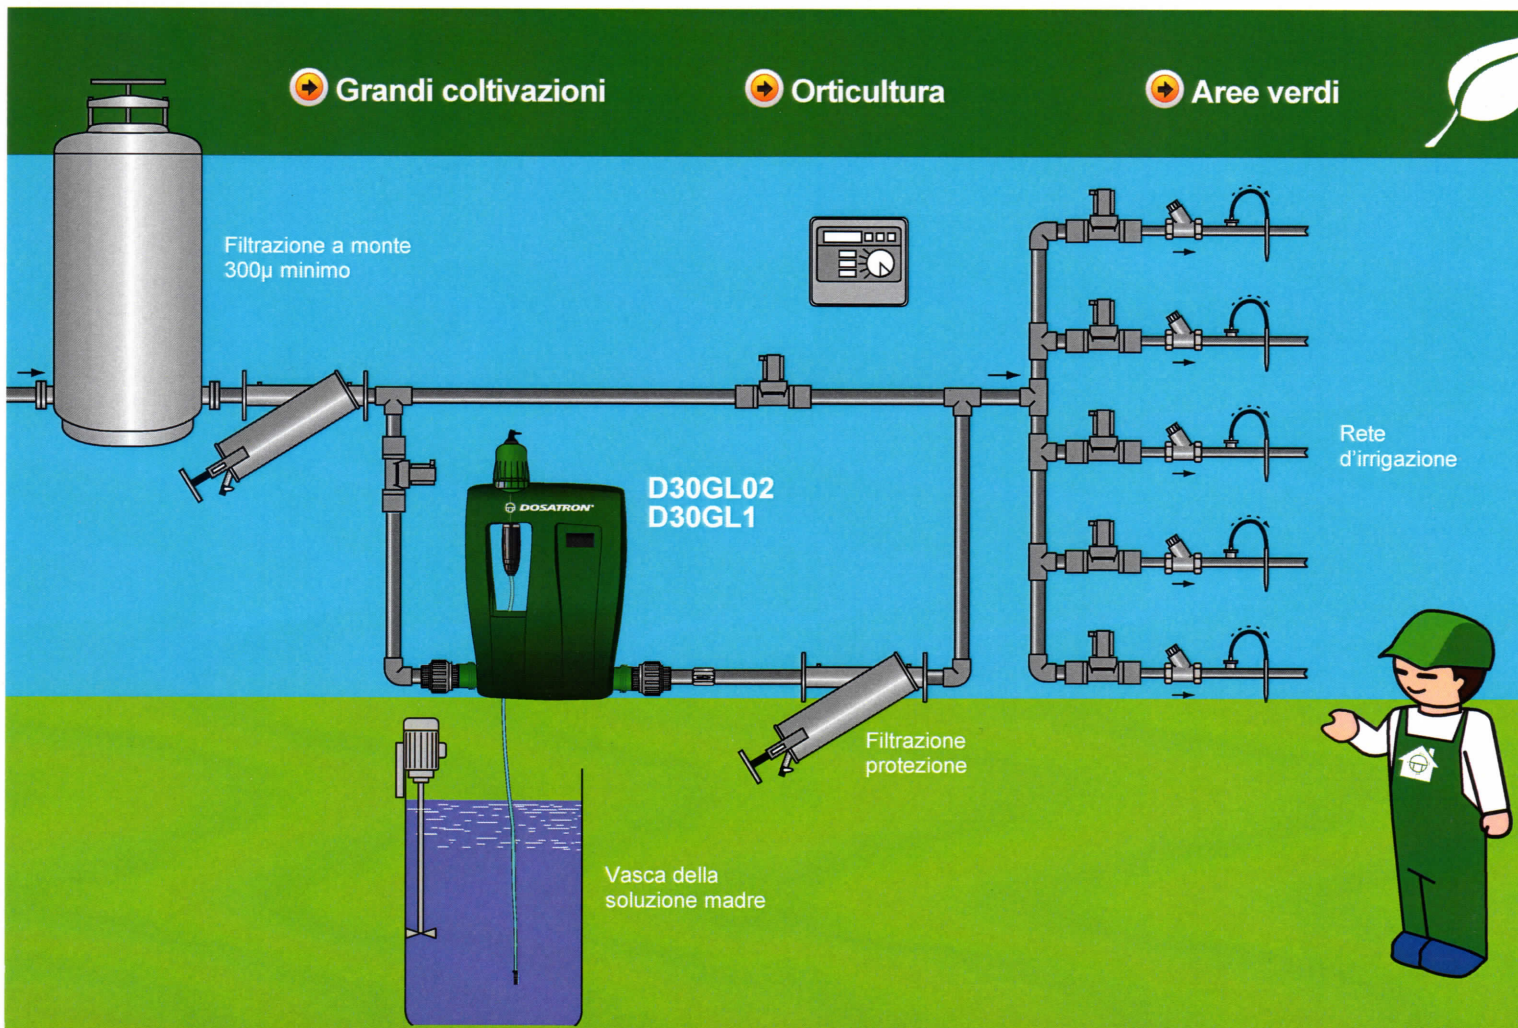

► **Controllo**

Letto Ec (in opzione).

► Grandi coltivazioni

► Orticoltura

► Aree verdi

DOSATRON INTERNATIONAL S.A.S.

Rue Pascal - B.P. 6 - 33370 TRESSSES (BORDEAUX) - FRANCE
Tel. 33 (0)5 57 97 11 11 - Fax. 33 (0)5 57 97 11 29 / 33 (0)5 57 97 10 85
e-mail : info@dosatron.com - <http://www.dosatron.com>

Questo documento non costituisce un impegno contrattuale ed è fornito solo a titolo indicativo. DOSATRON INTERNATIONAL si riserva il diritto di modificare le proprie apparecchiature in qualsiasi momento. ©DOSATRON INTERNATIONAL S.A.S. 2014.